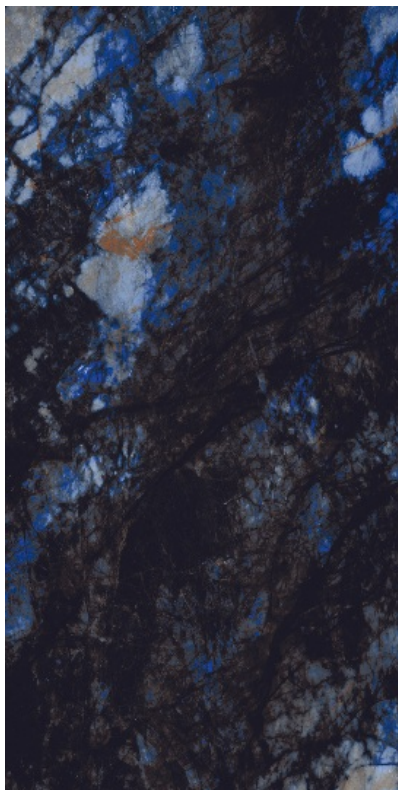

RANDOM

RUBY STONE

WAN BLACK

SIZE : 600 X 1200 MM

THICKNESS : 8.5 MM

SURFACE : High Glossy

4

RANDOM