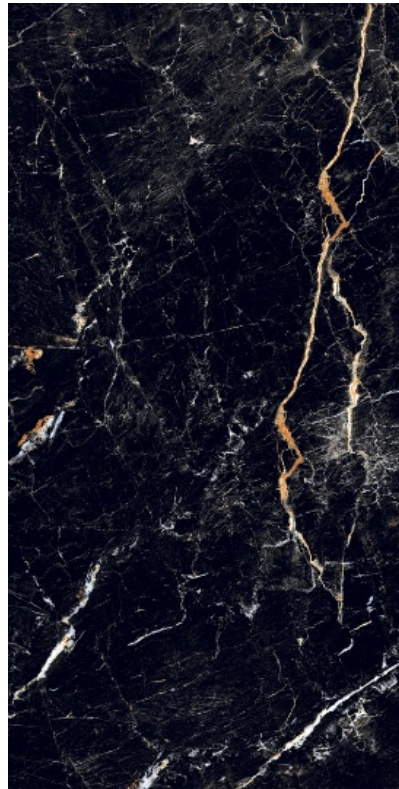

LAURENT GOLD

SIZE : 600 X 1200 MM

THICKNESS : 8.5 MM

SURFACE : High Glossy

3

RANDOM

MARIGOLD FLOWER

SIZE : 600 X 1200 MM