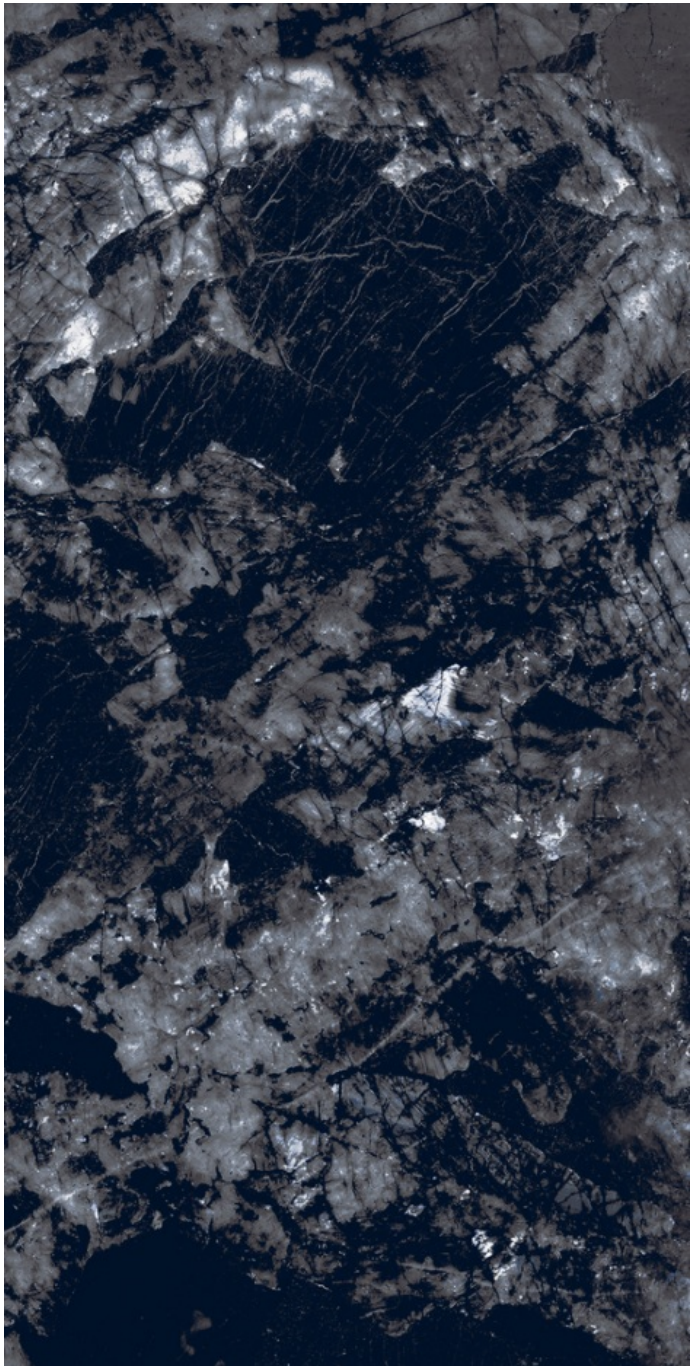

SURFACE : High Glossy

4

RANDOM

RUBY STONE

SIZE : 600 X 1200 MM

THICKNESS : 8.5 MM

SURFACE : High Glossy

5