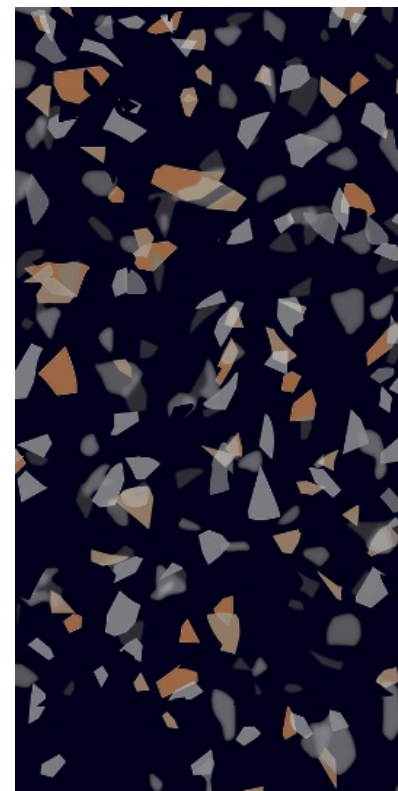

RUBY STONE

SIZE : 600 X 1200 MM

THICKNESS : 8.5 MM

SURFACE : High Glossy

5

RANDOM