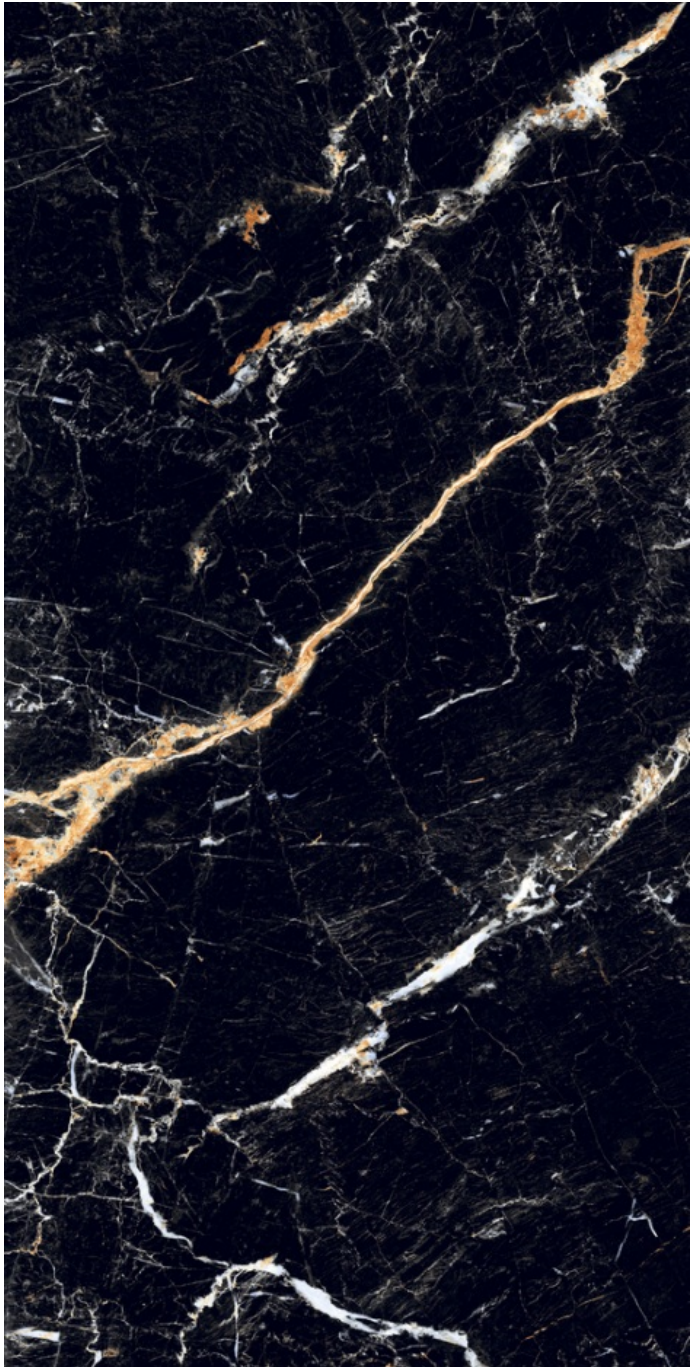

LAURENT GOLD

SIZE : 600 X 1200 MM

THICKNESS : 8.5 MM

SURFACE : High Glossy

3

RANDOM

MARIGOLD FLOWER

SIZE : 600 X 1200 MM