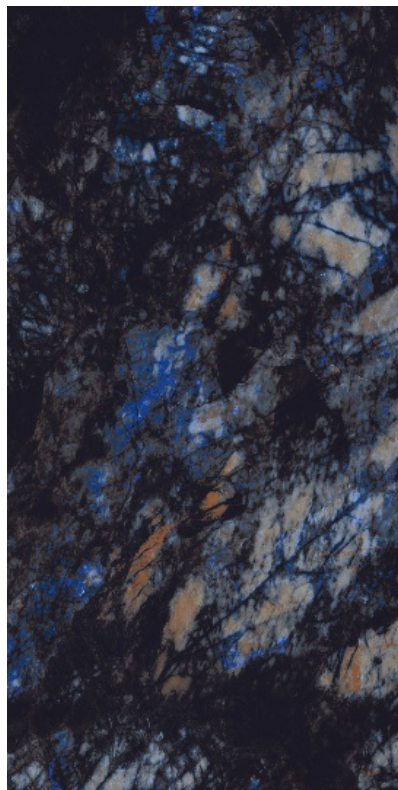

RANDOM

RUBY STONE

WAN BLACK

SIZE : 600 X 1200 MM

THICKNESS : 8.5 MM

SURFACE : High Glossy

4

RANDOM