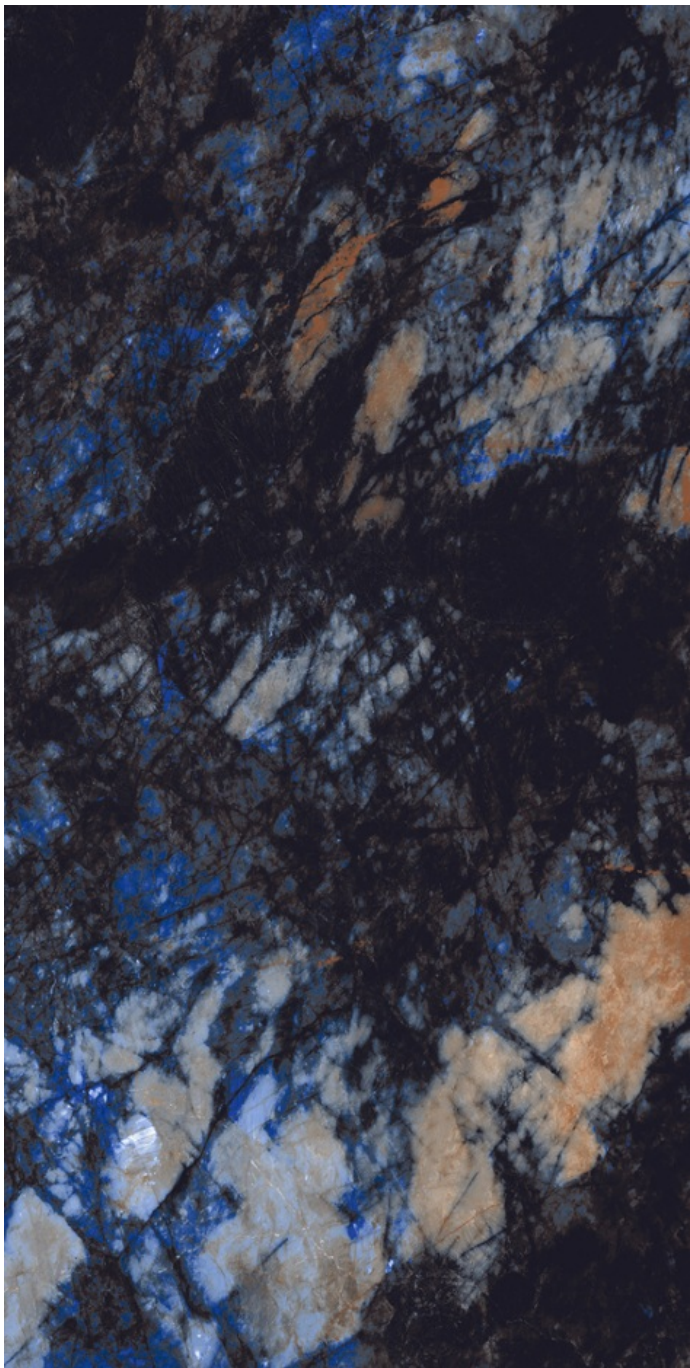

RANDOM

RUBY STONE

WAN BLACK

SIZE : 600 X 1200 MM

THICKNESS : 8.5 MM

SURFACE : High Glossy

4

RANDOM