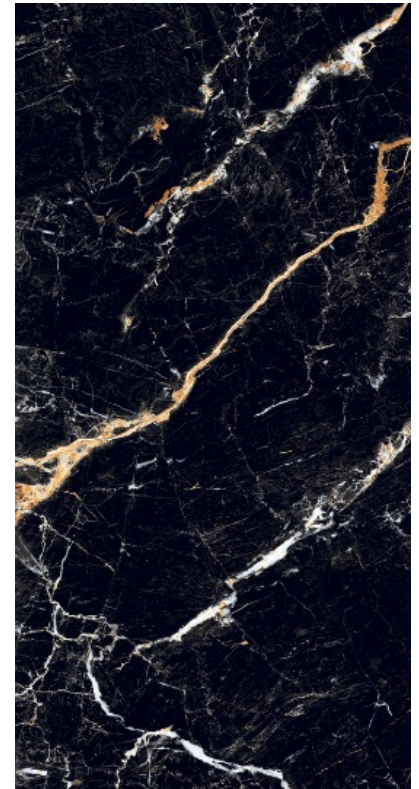

LAURENT GOLD

SIZE : 600 X 1200 MM

THICKNESS : 8.5 MM

SURFACE : High Glossy

3

RANDOM

MARIGOLD FLOWER

SIZE : 600 X 1200 MM