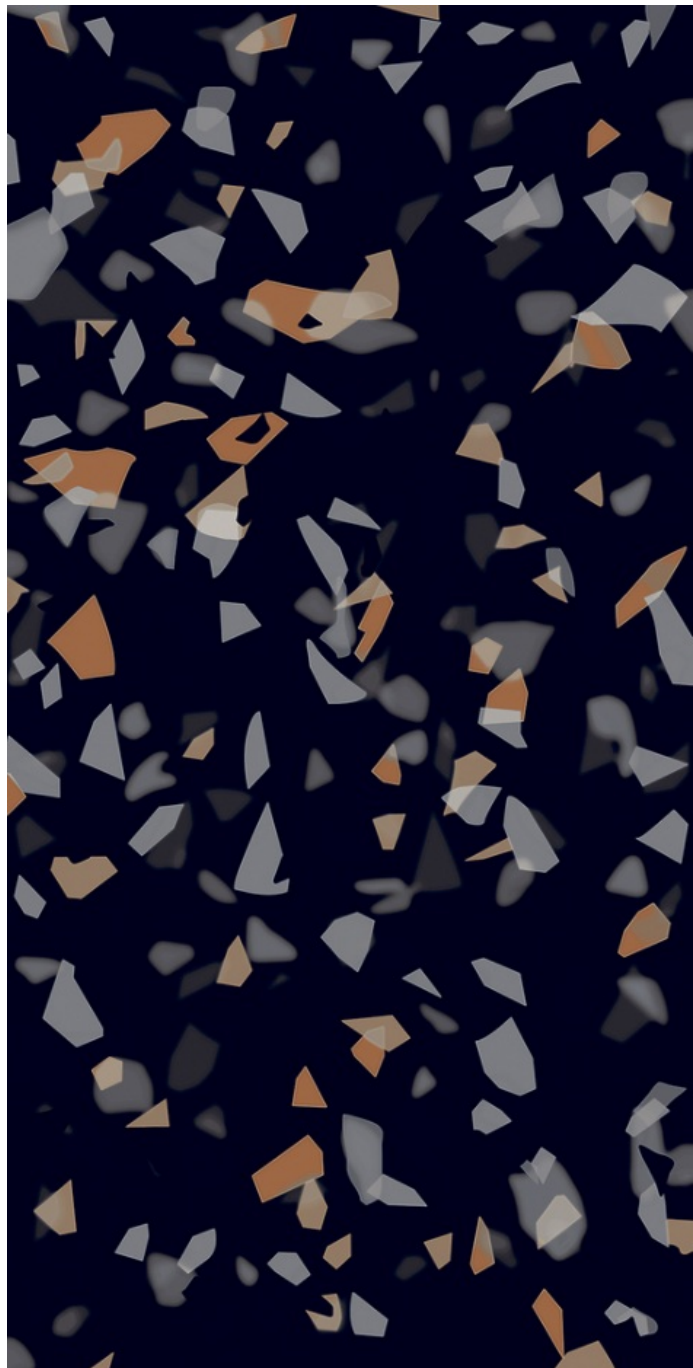

RUBY STONE

SIZE : 600 X 1200 MM

THICKNESS : 8.5 MM

SURFACE : High Glossy

5

RANDOM