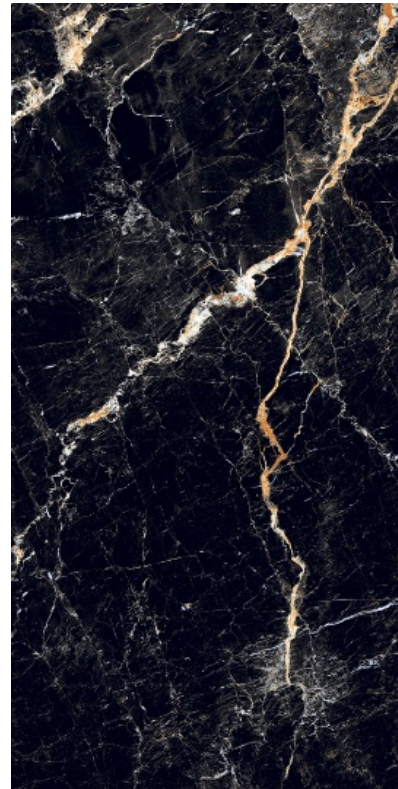

LAURENT GOLD

SIZE : 600 X 1200 MM

THICKNESS : 8.5 MM

SURFACE : High Glossy

3

RANDOM

MARIGOLD FLOWER

SIZE : 600 X 1200 MM