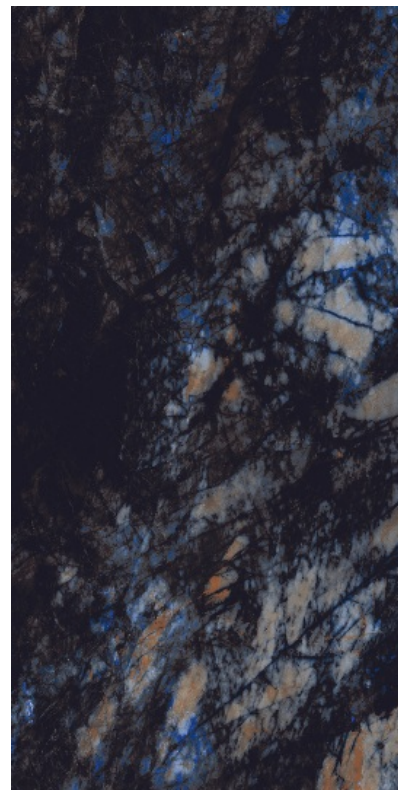

RANDOM

RUBY STONE

WAN BLACK

SIZE : 600 X 1200 MM

THICKNESS : 8.5 MM

SURFACE : High Glossy

4

RANDOM